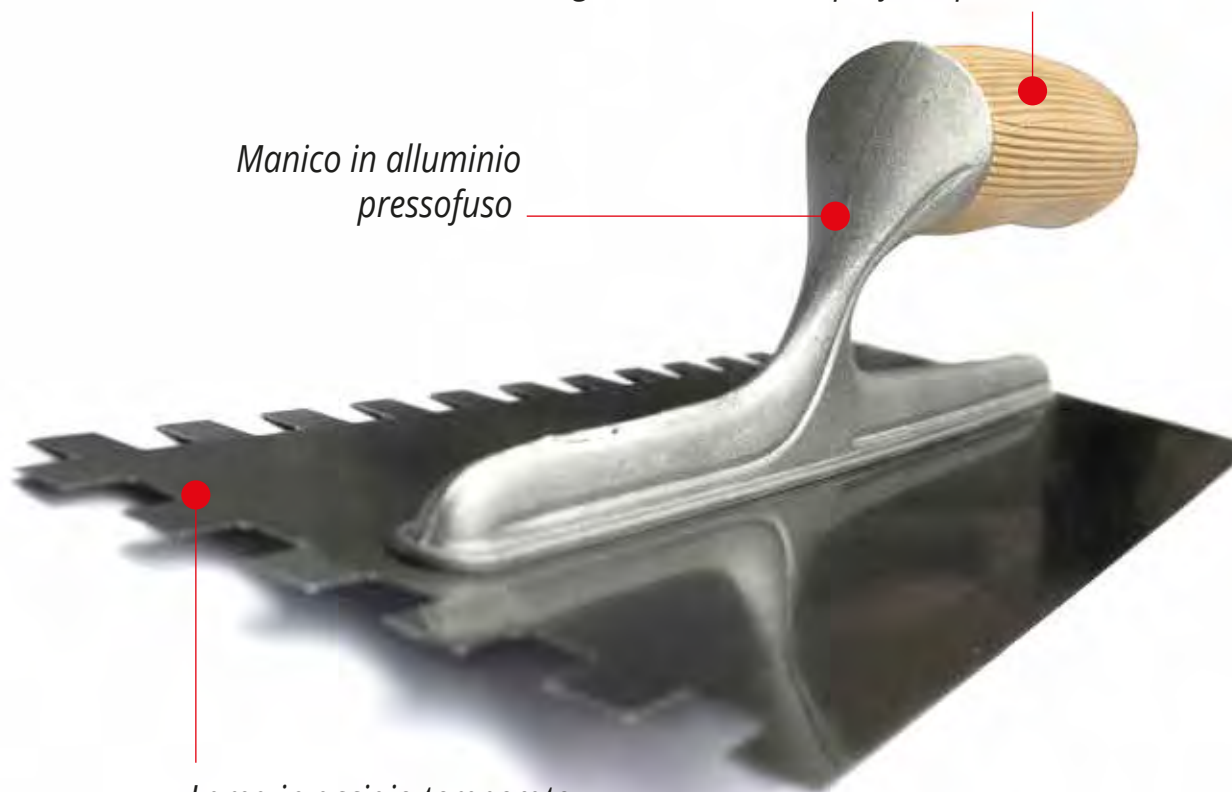

### CARATTERISTICHE

Spatolone con doppia gomma

Art.	Lunghezza mm		EAN	€
237644	350	5	8033183588838	5,40
237645	450	5	8033183588845	6,05
237646	550	5	8033183588852	6,50
237647	750	5	8033183588869	7,80

Impugnatura ergonomica in legno  
con speciali incisioni antiscivolo  
che garantiscono una perfetta presa

Manico in alluminio  
pressofuso

Lama in acciaio temperato  
ultra flessibile ad altissima qualità